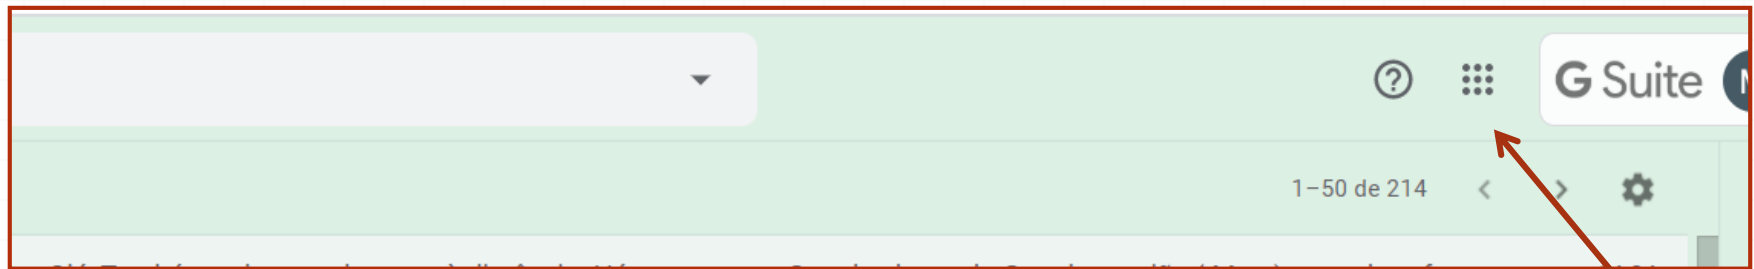

[Criar conta](#) [Seguinte](#)

○ Clique em seguinte.

2. Iniciar o processo

A screenshot of a login form. At the top, there is a text input field with the placeholder text "Introduza a palavra-passe" and a blue border. The field contains several dots representing a password. To the right of the input field is a small eye icon. Below the input field, there is a link that says "Esqueceu-se da palavra-passe?". To the right of the link is a blue button with the text "Seguinte". A red arrow points from the bottom right towards the "Seguinte" button.

- Escreva a palavra passe e clique em seguinte.

3. Aceder a Classroom (aula)

o Clique no ícone dos nove quadrados ou use o link <https://classroom.google.com>

- o Clique em Classroom
- o Percorra todo o painel, pois pode estar mais abaixo.