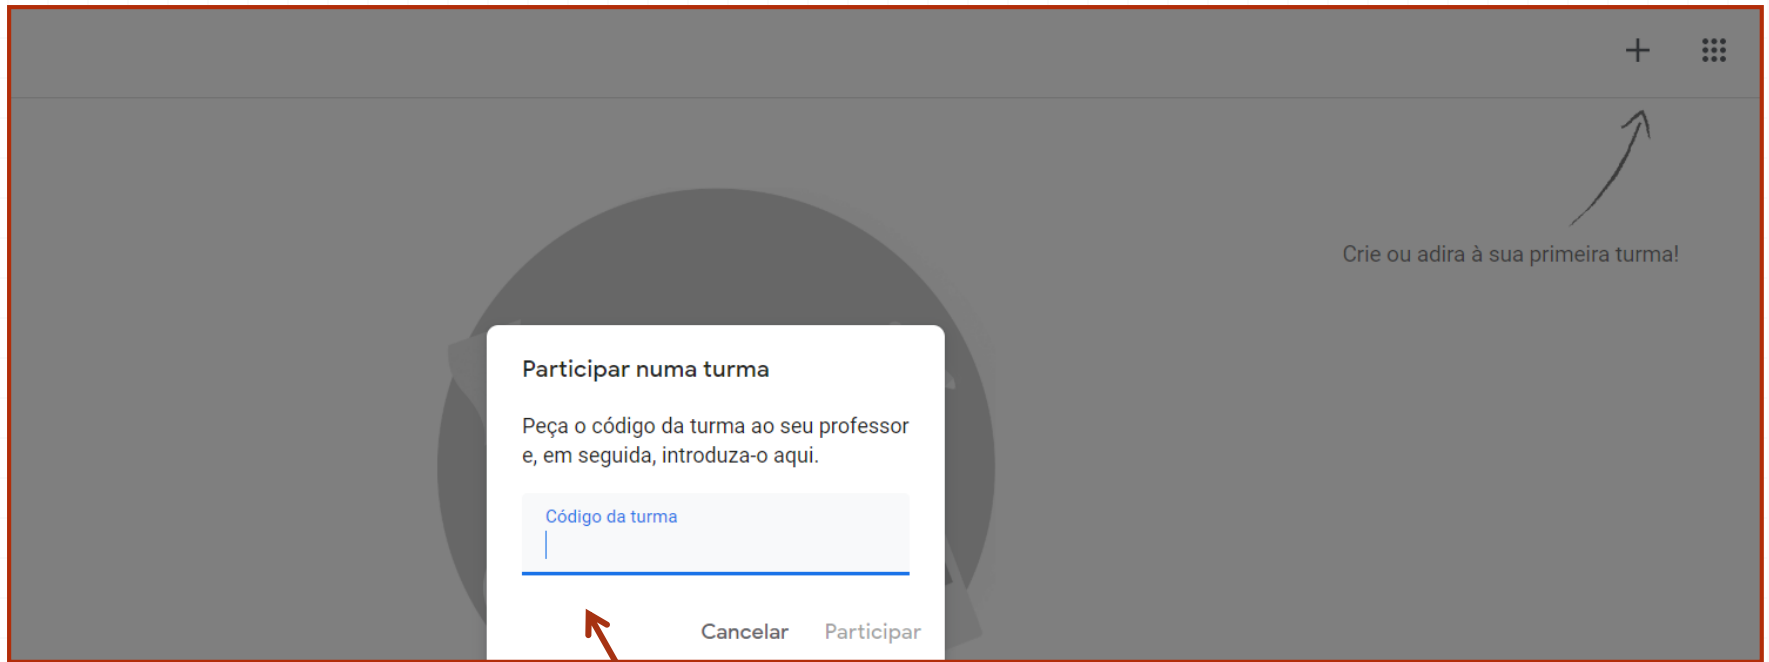

[Criar conta](#) [Seguinte](#)

○ Clique em seguinte.

2. Iniciar o processo

A screenshot of a login form. At the top, there is a text input field with the placeholder text "Introduza a palavra-passe" and a blue border. The field contains several dots representing a password. To the right of the input field is a small eye icon. Below the input field, there is a link that says "Esqueceu-se da palavra-passe?". To the right of the link is a blue button with the text "Seguinte". A red arrow points from the bottom right towards the "Seguinte" button.

- Escreva a palavra passe e clique em seguinte.

3. Aceder a Classroom (aula)

o Clique no ícone dos nove quadrados ou use o link <https://classroom.google.com>

- o Clique em Classroom
- o Percorra todo o painel, pois pode estar mais abaixo.

- o Clique no ícone + e de seguida em Participar numa turma.

0 Insira o código fornecido pelo professor/a.