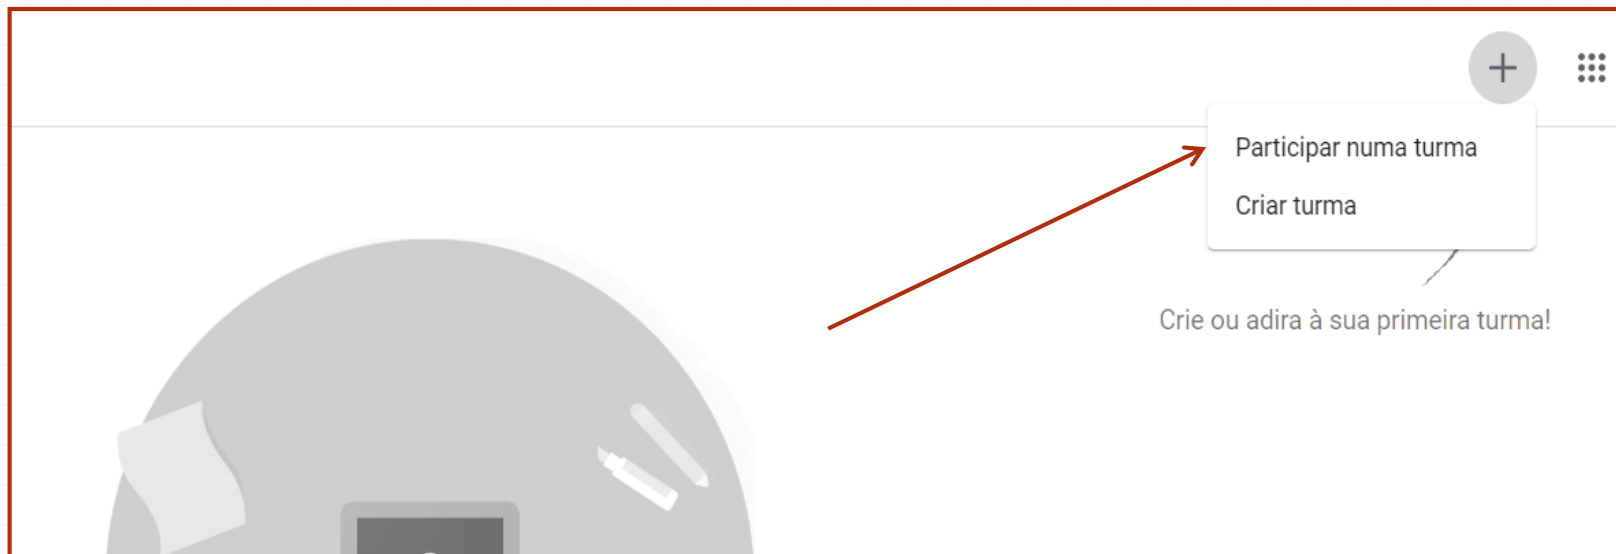

[Criar conta](#) [Seguinte](#)

○ Clique em seguinte.

2. Iniciar o processo

A screenshot of a login form. At the top, there is a text input field with the placeholder text "Introduza a palavra-passe" and a blue border. The field contains several dots representing a password. To the right of the input field is a small eye icon. Below the input field, there is a link that says "Esqueceu-se da palavra-passe?". To the right of the link is a blue button with the text "Seguinte". A red arrow points from the bottom right towards the "Seguinte" button.

- Escreva a palavra passe e clique em seguinte.

3. Aceder a Classroom (aula)

o Clique no ícone dos nove quadrados ou use o link <https://classroom.google.com>

- o Clique em Classroom
- o Percorra todo o painel, pois pode estar mais abaixo.

- o Clique no ícone + e de seguida em Participar numa turma.

0 Insira o código fornecido pelo professor/a.