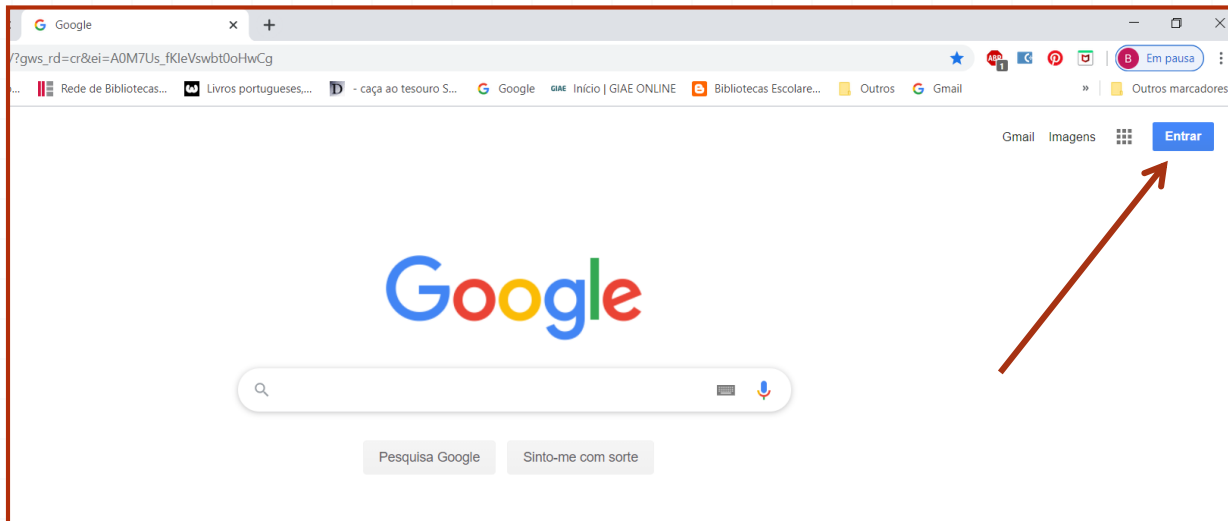

Guia para pais e alunos Google Classroom

Agrupamento de Escolas Mosteiro e Cávado

1. Google Classroom- O que é?

- o Ferramenta do Google para a área de educação que liga os professores aos alunos para uma aprendizagem online.
- o Através do Google Classroom os professores podem partilhar e enviar tarefas, atividades, recursos para os alunos e pais.

2. Etapas a seguir

0 Aceda ao Google Chrome

0 Clique em entrar

2. Iniciar o processo

A screenshot of the Google login page. At the top is the Google logo. Below it, the text reads "Iniciar sessão" and "Utilizar a sua Conta Google". There is a text input field with the placeholder "Email ou telemóvel" and the text "o seu email ou do/a seu/sua|educando/a" inside. Below the input field is a link that says "Esqueceu-se do email?". Further down, there is a message: "Este computador não é seu? Utilize janelas InPrivate para iniciar sessão. Saiba mais". At the bottom left is a link "Criar conta" and at the bottom right is a blue button labeled "Seguinte".

[Criar conta](#) [Seguinte](#)

○ Clique em seguinte.

2. Iniciar o processo

A screenshot of a login form. At the top, there is a text input field with the placeholder text "Introduza a palavra-passe" and a blue border. The field contains several dots representing a password. To the right of the input field is a small eye icon. Below the input field, there is a link that says "Esqueceu-se da palavra-passe?". To the right of the link is a blue button with the text "Seguinte". A red arrow points from the bottom right towards the "Seguinte" button.